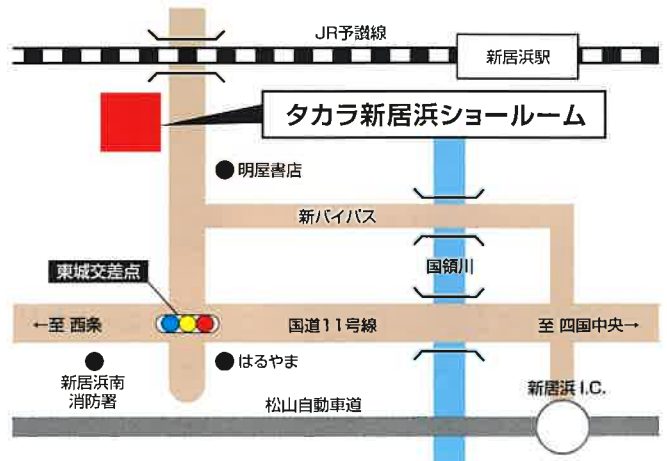

Debut!!
GRANSPA
グランспа

秋の水まわりフェア

タカラスタンダードが自信を持ってお届けする「グランспа」誕生。

完全予約制

開催期間: 2022.10/1(土)~10/10(月・祝)まで

営業時間 10:00~17:00 ※水曜日休館

Takara standard 新居浜ショールーム

〒792-0829 新居浜市松木町2-20 (駐車場完備)

TEL. 0897-40-3230

●営業時間/10:00~17:00

●休館日/水曜日(祝日を除く)GW・お盆・年末年始

ご来場のご予約はWEB予約が
おすすめです! コチラから ▶▶▶

スマホ・タブレット・PCから
24時間いつでも予約可能

デジタルアンケートをご利用いただくとご来場時の
アンケート記入が不要、すぐにご案内できます

■ご来館についてのご協力をお願い

- ・マスク着用 ・可能な限り少人数でのご来館 ・入館時の手指消毒、検温の実施
- ・発熱や風邪症状など体調不良の方の来場はご遠慮願います

新型コロナウイルス感染拡大防止対策を行なっております。

タカラスタンダード

検索

<https://www.takara-standard.co.jp/>

お問い合わせ